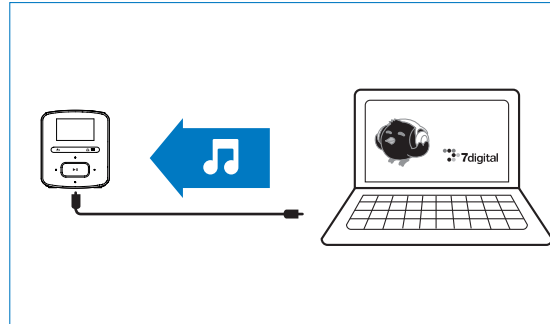

SA4RGA 02
SA4RGA 04
SA4RGA 08

Quick start guide
دليل البدء السريع

Quick start guide

Register your product and get support at
www.philips.com/welcome

*1GB = 1 billion bytes; available storage capacity will be less.

** With 4 minute 128 kbps MP3 songs

*** Battery life varies by use and settings.

PC requirements

2 Sync

مزامنة