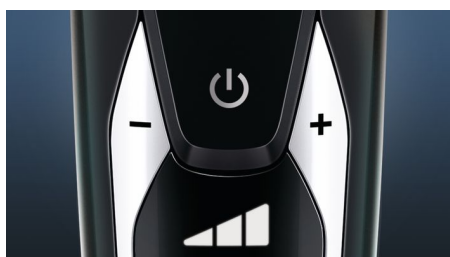

Персональные настройки

Вы можете выбрать один из 3 режимов: бережный для аккуратного и тщательного бритья чувствительной кожи; обычный для тщательного бритья изо дня в день; быстрый для минимального времени проведения процедуры.