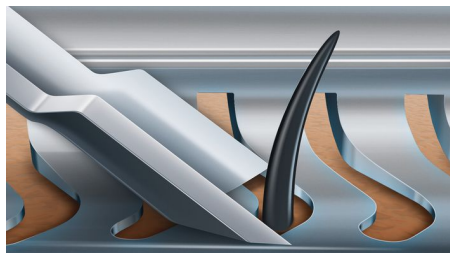

Совершенство в каждом движении

Удаляет до 20 % больше волосков* одним движением

Бритва серии 9000 — наша наиболее совершенная бритва на сегодняшний день. Уникальная технология повторения контуров гарантирует идеальное скольжение, а система лезвий V-Track обеспечивает более удобный захват волосков и максимально чистое бритье.

Максимально эффективное бритье

- Поддерживайте бритву в идеальном состоянии с помощью системы SmartClean
- Насадка-стайлер для бороды с 5 установками длины

Особенности

Система лезвий V-Track Precision PRO

Непревзойденное гладкое бритье. Лезвия V-Track Precision PRO аккуратно захватывают и направляют волоски любой длины, а также волоски, прилегающие к коже, для создания эффекта щетины. Система обеспечивает на 30 % более гладкое* и быстрое бритье, чтобы вы всегда выглядели безупречно.

Головки ContourDetect, 8 направлений

Головки ContourDetect, движущиеся в 8 направлениях, точно повторяют изгибы лица и шеи. При каждом движении они захватывают на 20 % больше волосков, позволяя добиться невероятно чистого и гладкого бритья.