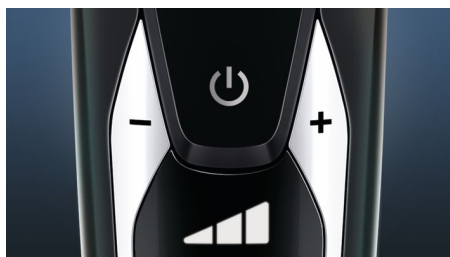

Персональные настройки

Вы можете выбрать один из 3 режимов: бережный для аккуратного и тщательного бритья чувствительной кожи; обычный для тщательного бритья изо дня в день; быстрый для минимального времени проведения процедуры.