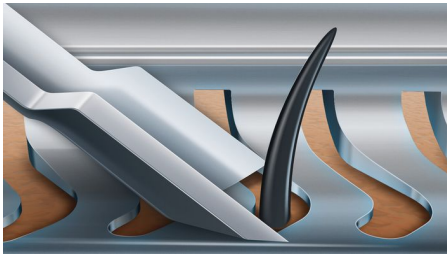

Ypatybės

„V-Track PRO“ peiliukų sistema

Tobulas skutimasis. Tikslūs „V-Track Precision PRO“ peiliukai švelniai pakreipia 1–3 dienų barzdos plaukelius, kad juos būtų patogu skusti. Jie pakelia net priglundusius ar skirtingo ilgio plaukelius. Mažiau judesių ir 30 % švaresnis* skutimasis, kad jūsų oda būtų puiki.