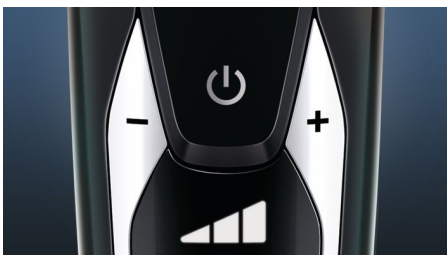

Asmeniniai patogumo nustatymai

Pritaikykite skutimąsi savo poreikiams rinkdamiesi iš 3 režimų: „Sensitive“ (jautrus): švelnus skutimas jautriai odai. „Normal“ (įprastas): kasdienis skutimas. „Fast“ (greitas): itin greitas ir laiką taupantis skutimas.