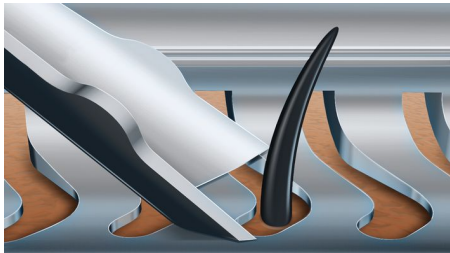

### Sistem rezil V-Track Precision

Zagotovite si popolnoma gladko britje. Rezila V-Track Precision nežno postavijo vsako dlako v najboljši položaj za rezanje, tudi če so dlake poležene ali različnih dolžin. Brivnik brije 30 % bližje koži in z manj gibi, kožo pa pusti v odličnem stanju.

### 8-smerne glave ContourDetect

Z 8-smernimi glavami ContourDetect sledite vsem linijah obraza in vratu. Z vsakim gibom zajamete 20 % več dlak. Britje je vedno izjemno natančno in gladko.