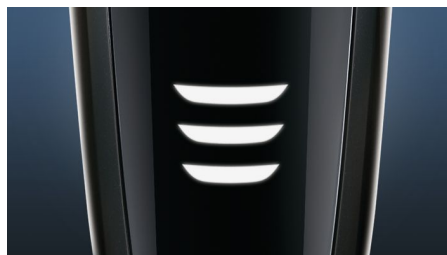

LED-display met 3 niveaus

Het intuïtieve display geeft relevante informatie weer voor optimale prestaties van uw scheerapparaat: - Accu- en reisvergelingsindicator met 3 niveaus -

Reinigingsindicator - Batterij bijna leeg-indicator - Indicatie voor scheerhoofd vervangen