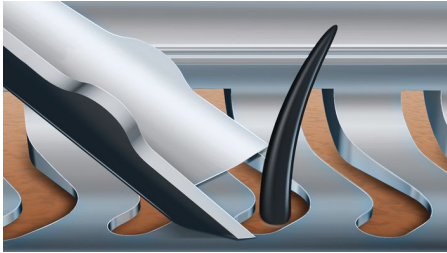

Sukurta tobuliems rezultatams

- Peiliukai švelniai pakreipia plaukelius, kad nusiskustumėte švariai
- Galvutės juda 8 skirtingomis kryptimis, kad galėtumėte mėgautis neprikaištingu rezultatu

Patogus skutimasis

- Su „AquaTec“ patogiai skuskitės sausuoju arba gaivinančiu drėgnuoju būdu

Paprasta naudoti

- Dėl intuityvių piktogramų lengviau naudoti funkcijas
- Po vienos valandos įkrovimo – 50 min. skutimosi be laido
- Barzdaskutę galima plauti tekančiu vandeniu
- 2 m. garantija

Optimaliai išnaudokite savo barzdaskutę

- Su „SmartClean“ barzdaskutė bus kaip nauja
- Įstatomas barzdos formavimo prietaisas su 5 ilgio nustatymais

Ypatybės

„V-Track Precision“ peiliukų sistema

Tobulas skutimasis. Tikslūs „V-Track Precision“ peiliukai švelniai pakreipia plaukelius, kad juos būtų patogų skusti. Jie pakelia net priglundusius ar skirtingo ilgio plaukelius. Mažiau judesių ir 30 % švaresnis skutimasis, kad jūsų oda būtų puiki.

8 krypčių „Contour Detect“ galvutės

8 krypčių „ContourDetect“ galvutės pasiekis kiekvieną veido ir kaklo kontūro linkį. Kiekvienu brūkštelėjimu pašalinsite 20 % daugiau plaukų. Mėgaukitės švelniu ir glotniu skutimusi.