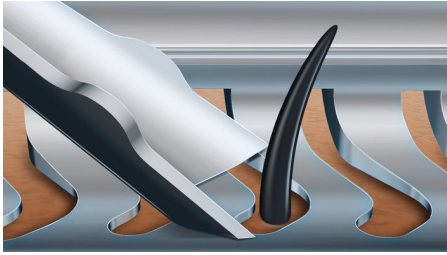

## Perfección en cada pasada

Corta hasta un 20 % más de pelo\* en una sola pasada

La afeitadora Shaver 9000 es nuestra afeitadora más avanzada hasta el momento. La exclusiva tecnología de detección de contornos ofrece una cobertura excepcional del contorno de tu cara, y el sistema V-Track orienta el vello en la posición de corte óptima para obtener un afeitado más al ras.

### Diseñada para la perfección

- Las cuchillas guían el vello para un afeitado al ras
- Los cabezales se flexionan en 8 direcciones para que el resultado sea superior

### Saca el máximo partido a tu afeitadora

- Recortador de fácil montaje para lucir un perfilado de patillas y de bigote perfecto

### Sistema de cuchilla V-Track Precision

Consigue un afeitado al ras perfecto. Las cuchillas V-Track Precision colocan cuidadosamente cada vello en la mejor posición de corte, incluso si está pegado a la piel o en casos de distintas longitudes de vello. Proporciona un corte un 30 % más al ras en menos pasadas, por lo que deja la piel en excelentes condiciones.