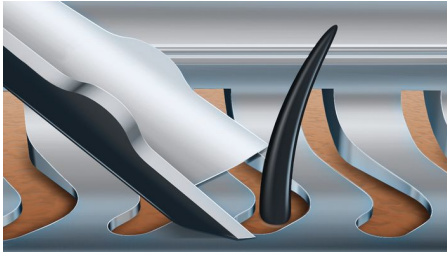

Sukurta tobuliems rezultatams

- Peiliukai švelniai pakreipia plaukelius, kad nusiskustumėte švariai
- Galvutės juda 8 skirtingomis kryptimis, kad galėtumėte mėgautis neprikaištingu rezultatu

Patogus skutimasis

- Su „AquaTec“ patogiai skuskitės sausai arba drėgnai

Paprasta naudoti

- Dėl intuityvių piktogramų lengviau naudoti funkcijas
- Po vienos valandos įkrovimo – 50 min. skutimosi be laido
- Barzdaskutę galima plauti tekančiu vandeniu
- 2 m. garantija

Optimaliai išnaudokite savo barzdaskutę

- Neprikaištingas ūsų ir žandėnų apkirpimas uždedamu kirptuvu

Ypatybės

„V-Track Precision“ peiliukų sistema

Tobulas skutimasis. Tikslūs „V-Track Precision“ peiliukai švelniai pakreipia plaukelius, kad juos būtų patogų skusti. Jie pakelia net priglundusius ar skirtingo ilgio plaukelius. Mažiau judesių ir 30 % švaresnis skutimasis, kad jūsų oda būtų puiki.

8 krypčių „Contour Detect“ galvutės

8 krypčių „ContourDetect“ galvutės pasiekia kiekvieną veido ir kaklo kontūro linkį. Kiekvienu brūkštelėjimu pašalinsite 20 % daugiau plaukų. Mėgaukitės švelniu ir glotniu skutimusi.