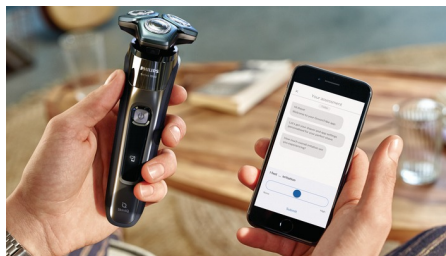

Персонализация через приложение

Совершенствуйте свое бритье, подключив бритву к приложению Philips Groom Tribe. Отслеживайте состояние кожи, настраивайте параметры бритья и оттачивайте технику для максимально гладкого и комфортного бритья.