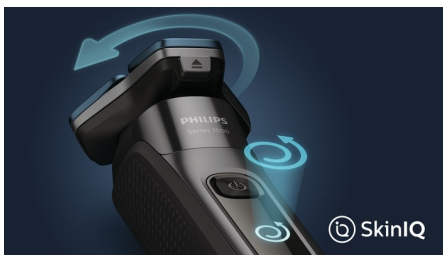

## Rivestimento SkinGlide protettivo

Tra le testine del rasoio e la tua pelle è presente un rivestimento protettivo composto da 2.000 microsferi per millimetro quadrato, che riduce l'attrito sulla pelle del 25%\* per ridurre al minimo le irritazioni.

## Sensore Motion Control

La tecnologia di rilevamento del movimento tiene traccia del tuo modo di radere e ti guida nell'utilizzo di una tecnica più efficace. Dopo solo tre rasature, la maggior parte degli uomini ha ottenuto una migliore tecnica di rasatura con meno passate\*\*\*.