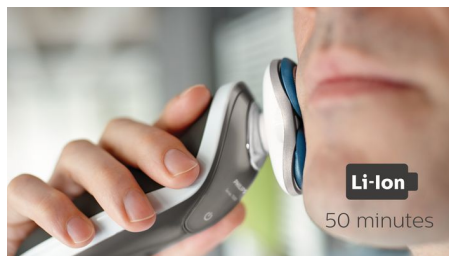

50 min. skutimosi be laido

Energiją taupanti ir galinga ličio jonų baterija su dviem patogiomis parinktimis: 50 minučių veikimo be laido po vienos valandos įkrovimo arba greitis įkrovimas vienam skutimuisi. Visi „Shaver series 7000“ modelio skustuvi veikia be laido, kad galėtumėte jais saugiai naudotis drėgnose aplinkose.