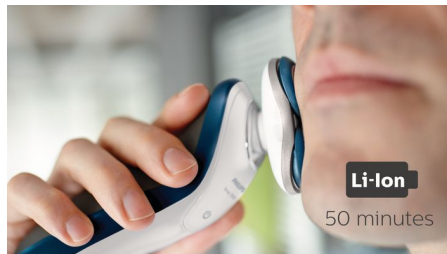

50 de minute de bărbierit fără fir

Sistemul cu baterie puternică și eficientă energetic, cu ioni de litiu, îți oferă două opțiuni comode: Încarcă-l pentru o oră pentru până la 50 de minute de bărbierit sau alege o încărcare rapidă pentru un bărbierit complet. Toate modelele din seria 7000 sunt concepute pentru a funcționa numai fără fir, pentru a garanta siguranța în mediile cu umiditate.