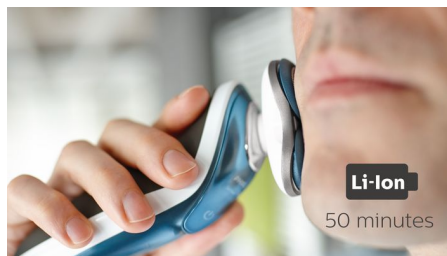

50 min. skutimosi be laido

Energiją taupanti ir galinga ličio jonų baterija su dviem patogiomis parinktimis: 50 minučių veikimo be laido po vienos valandos įkrovimo arba greitis įkrovimas vienam skutimuisi. Visi „Shaver series 7000“ modelio skustuvi veikia be laido, kad galėtumėte jais saugiai naudotis drėgnose aplinkose.