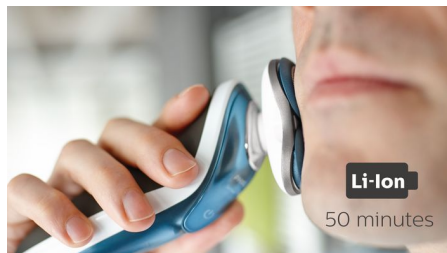

50 minutters ledningsfri barbering

Det energieffektive, kraftfulde litiumionbatterisystem giver dig to praktiske indstillinger: Oplad den i en time for op til 50 minutters barbering, eller få en lynopladning til én fuld barbering. Alle Shaver series 7000-

modeller er designet til at fungere kun i ledningsfri tilstand for at sikre sikkerhed i våde omgivelser.