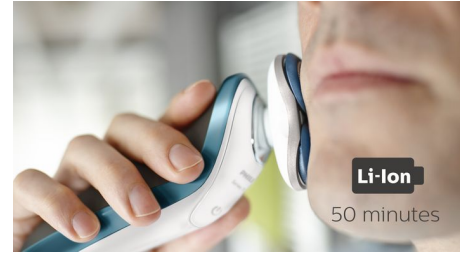

50 de minute de bărbierit fără fir

Sistemul cu baterie puternică și eficiență energetică, cu ioni de litiu, îți oferă două opțiuni comode: Încarcă-l pentru o oră pentru până la 50 de minute de bărbierit sau alege o încărcare rapidă pentru un bărbierit complet. Toate modelele din seria 7000 sunt concepute pentru a funcționa numai fără fir, pentru a garanta siguranța în mediile cu umiditate.