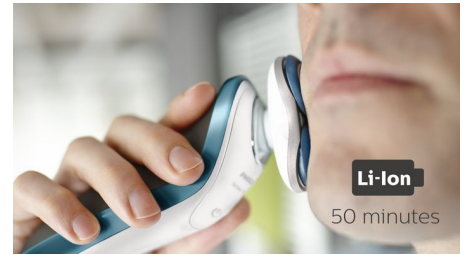

50 min. skutimosi be laido

Energiją taupanti ir galinga ličio jonų baterija su dviem patogiomis parinktimis: 50 minučių veikimo be laido po vienos valandos įkrovimo arba greitas įkrovimas vienam skutimuisi. Visi „Shaver series 7000“ modelio skustuvai veikia be laido, kad galėtumėte jais saugiai naudotis drėgnose aplinkose.