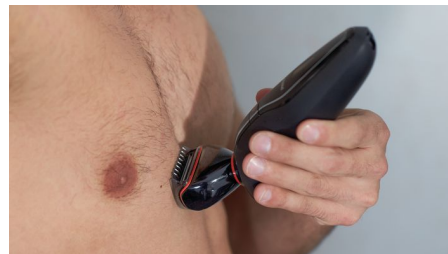

Glad scheerresultaat

Nat scheren met scheerschuim voor extra huidbescherming of droog scheren voor ultiem gemak.

Een glad gezicht

Het dubbele roterende scheerhulpstuk is ontworpen voor een gladde scheerbeurt zonder wondjes of sneetjes. De scheerhoofden bewegen in 3 richtingen om eenvoudig de contouren van uw gezicht te volgen.

Een verzorgd lichaam

Afgeronde kammen en gepatenteerde parelvormige uiteinden voorkomen huidirritatie voor een soepele groomingssessie voor het hele lichaam.

Waterbestendig

Een comfortabele trim- of scheerbeurt voor al uw lichaamsbehaaring, zelfs onder de douche.