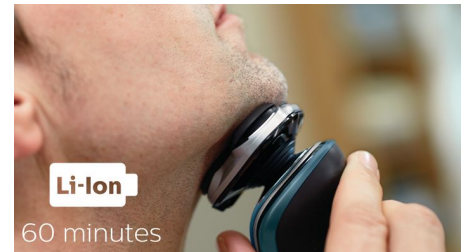

60 min. draadloos scheren

Na 1 uur opladen kunt u 60 minuten scheren; dat zijn ongeveer 20 scheerbeurten. Dit scheerapparaat is alleen draadloos te gebruiken.

iF DESIGN AWARD 2016
Shaver series 5000iF DESIGN AWARD 2016

asimpleswitch.com

Philips Green-logo

Met groene producten van Philips kunnen kosten, energieverbruik en CO₂-uitstoot worden verminderd. Hoe? Deze producten bieden aanzienlijk betere milieuprestaties in een of meer van de Green Focal Areas van Philips: Energieverbruik, Verpakking, Schadelijke stoffen, Gewicht, Recycling en Levensduur.

reddot award 2016
winner

Red Dot Award 2016: winnaar

Shaver series 5000Red Dot Award 2016: winnaar