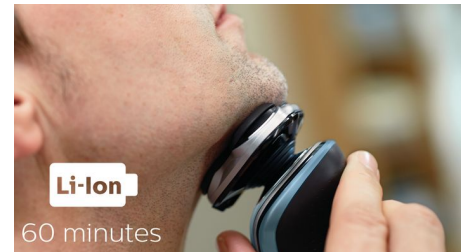

60 min. skutimosi be laido

Ilgesnė nei 60 min. veikimo trukmė – tai maždaug 20 skutimųsi įkrovus vieną valandą. Šis skustuvas veikia tik be laido.