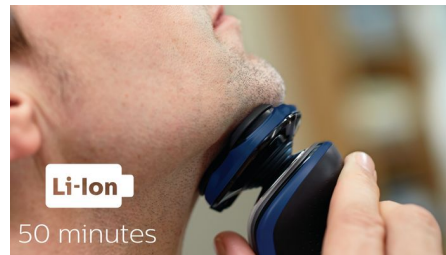

50 de minute de bărbierit fără fir

Vei avea peste 50 minute de utilizare - aproximativ 17 bărbieriri - după o încărcare de 1 oră. Acest aparat de bărbierit funcționează numai în modul cu fir.