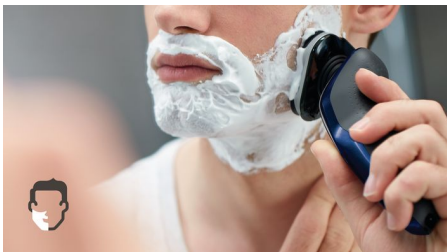

Malonus ir švarus skutimas

- Suapvalintos galvutės saugo odą
- Su „AquaTec“ patogiai skuskitės sausuoju arba gaivinančiu drėgnuoju būdu
- Kad nusiskustumėte greitai, peiliukai pakelia, tuomet nuskuta ilgus ir trumpus plaukelius
- 5 krypčių lanksčios galvutės greitam ir švariam skutimuisi

Optimaliai išnaudokite savo barzdaskutę

- Nepriekaištingas ūsų ir žandenų apkirpimas uždedamu kirptuvu
- Su „SmartClean“ barzdaskutė bus kaip nauja

reddot award 2016
winner

Ypatybės

Odos apsaugos sistema

Skuskitės nebijodami įsikirpti ar įsipjauti. „MultiPrecision“ peiliukų sistema su suapvalintomis galvutėmis lengvai slysta oda ir tuo pačiu ją saugo.

„AquaTec“ drėgnojo ir sausojo skutimosi technologija

Pasirinkite mėgstamiausią skutimosi būdą. Dėl „Aquatec“ sausojo ir drėgnojo skutimosi sistemos greitai pritaikysite skustuva sausam skutimuisi. Taip pat galite rinktis drėgnąjį skutimąsi su geliu ar putomis ir skustis net duše.

5 krypčių „Flex“ galvutės

5 krypčių „Flex“ galvutės juda nepriklausomai 5 kryptimis ir nuolat liečia jūsų odą, todėl greitai ir švariai nuskusite net kaklo ir žandenuų liniją.

Atidaroma vienu palietimu

Tiesiog atidarykite galvutes ir gerai išskalaukite po tekančiu vandeniu.