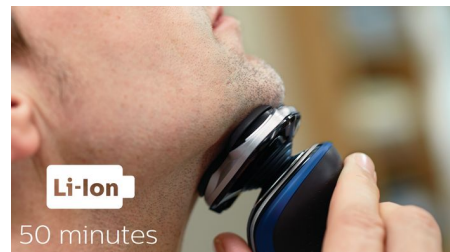

50 min. skutimosi be laido

50+ min. skutimosi be laido – tai maždaug 17 skutimusi vienu įkrovimu. Šis skustuvas veikia tik be laido.

„iF“ APDOVANOJIMAS UŽ GAMINIO DIZAINĄ 2016 m.

Shaver Series 5000 „iF“ APDOVANOJIMAS UŽ GAMINIO DIZAINĄ 2016 m.

asimpleswitch.com

„Philips Green“ logotipas

„Philips Green“ gaminiai gali sumažinti išlaidas, energijos suvartojimą ir CO2 emisiją. Kaip? Jie siūlo didelį patobulinimą saugant aplinką vienoje arba keliose „Philips“ ekologiškumo srityse – efektyvaus energijos vartojimo, pakavimo, kenksmingų medžiagų, svorio, perdirbimo ir utilizavimo bei patikimo veikimo per visą tarnavimo laiką srityse.

reddot award 2016 winner

2016 m. „Red Dot“ apdovanojimo laimėtojas

Shaver Series 5000 2016 m. „Red Dot“ apdovanojimo laimėtojas