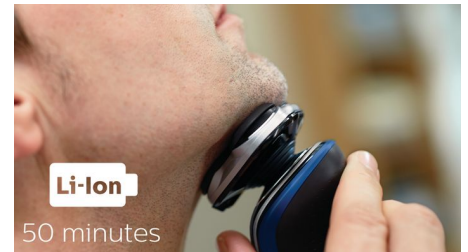

50 min. skutimosi be laido

50+ min. skutimosi be laido – tai maždaug 17 skutimosi vienu įkrovimu. Šis skustuvus veikia tik be laido.