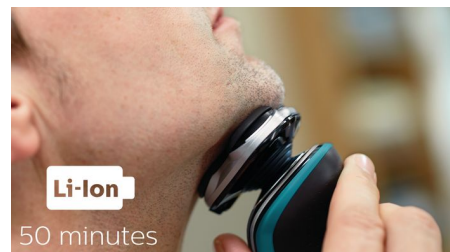

50 de minute de bărbierit fără fir

Vei avea peste 50 minute de utilizare - aproximativ 17 bărbieriri - după o încărcare de 1 oră. Acest aparat de bărbierit funcționează numai în modul cu fir.

PREMIUL iF PENTRU DESIGN 2016

Aparat de bărbierit seria 5000PREMIUL iF PENTRU DESIGN 2016

asimpleswitch.com

Philips Green Logo

Produsele Philips Green pot reduce costurile, consumul de energie și emisiile de CO2. Cum? Acestea oferă o îmbunătățire semnificativă a mediului în unul sau mai multe domenii de interes Philips Green - eficiență energetică, ambalare, substanțe periculoase, greutate, reciclare și casare și fiabilitate pe viață.

reddot award 2016
winner

Premiul Red Dot 2016: câștigător

Aparat de bărbierit seria 5000Premiul Red Dot 2016: câștigător