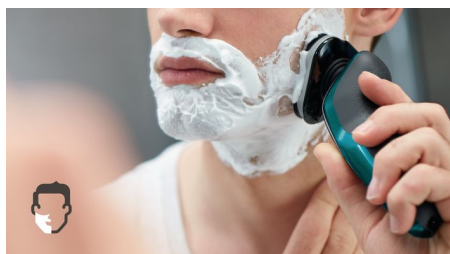

Aquatec umed și uscat

Alege cum preferi să te bărbiești. Cu etanșarea Aquatec umed și uscat, poți alege un bărbierit rapid dar comod. Sau poți alege bărbieritul umed - cu gel sau spumă - chiar și în duș.