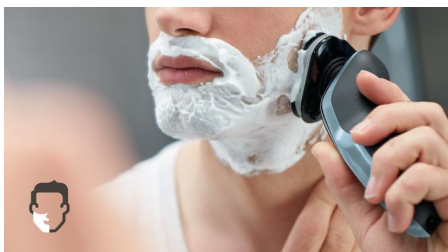

Malonus ir švarus skutimas

- Suapvalintos galvutės glotniai slysta ir apsaugo odą
- Su „AquaTec“ patogiai skuskitės sausuoju arba gaivinančiu drėgnuoju būdu
- Kad nusiskustumėte greitai, peiliukai pakelia, tuomet nuskuta ilgus ir trumpus plaukelius
- 5 krypčių lanksčios galvutės greitam ir švariam skutimuisi

Optimaliai išnaudokite savo barzdaskutę

- Nepriekaištingas ūsų ir žandėnų apkirpimas uždedamu kirptuvu

reddot award 2016
winner

Ypatybės

Odos apsaugos sistema

Skuskitės nebijodami įsikirpti ar įsipjauti. „MultiPrecision“ peiliukų sistema su suapvalintomis galvutėmis lengvai slysta oda ir ją saugo.

„AquaTec“ drėgnojo ir sausojo skutimosi technologija

Pasirinkite mėgstamiausią skutimosi būdą. Dėl „Aquatec“ sausojo ir drėgnojo skutimosi sistemos greitai pritaikysite skustuva sausam skutimuisi. Taip pat galite rinktis drėgnąjį skutimąsi su geliu ar putomis ir skustis net duše.

5 krypčių „Flex“ galvutės

5 krypčių „Flex“ galvutės juda nepriklausomai 5 kryptimis ir nuolat liečia jūsų odą, todėl greitai ir švariai nuskusite net kaklo ir žandenuų liniją.

Atidaroma vienu palietimu

Tiesiog atidarykite galvutes ir gerai išskalaukite po tekančiu vandeniu.