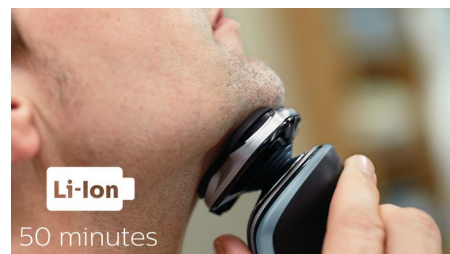

50 min. skutimosi be laido

50+ min. skutimosi be laido – tai maždaug 17 skutimusi vienu įkrovimu. Šis skustuvas veikia tik be laido.

„iF“ APDOVANOJIMAS UŽ GAMINIO DIZAINĄ 2016 m.

„Shaver series 5000“, „iF“ APDOVANOJIMAS UŽ GAMINIO DIZAINĄ 2016 m.

asimpleswitch.com

„Philips Green“ logotipas

„Philips Green“ gaminiai gali sumažinti išlaidas, energijos suvartojimą ir CO2 emisiją. Kaip? Jie siūlo didelį patobulinimą saugant aplinką vienoje arba keliose „Philips“ ekologiškumo srityse – efektyvaus energijos vartojimo, pakavimo, kenksmingų medžiagų, svorio, perdirbimo ir utilizavimo bei patikimo veikimo per visą tarnavimo laiką srityse.

reddot award 2016 winner

2016 m. „Red Dot“ apdovanojimo laimėtojas

„Shaver series 5000“ 2016 m. „Red Dot“ apdovanojimo laimėtojas