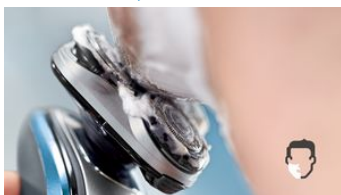

Protejează de 10 ori mai bine față de o lamă normală

Aparatul de bărbierit AquaTouch îți protejează pielea în timp ce tu te bucuri de un bărbierit revigorant. Sistemul de lame MultiPrecision cu capete rotunde alunecă ușor și este conceput să îți protejeze pielea.

Beneficii

Rezultat final confortabil și eficient

- Profilul rotunjit al capului alunecă lin și îți protejează pielea
- Obține un bărbierit uscat confortabil sau umed răcoritor cu Aquatec
- Lamele ridică apoi taie firele lungi și scurte pentru un bărbierit sigur
- Capetele flexează în 5 direcții pentru un bărbierit rapid și precis
- Ridică firele de păr pentru a tăia precis și confortabil

Profită la maximum de aparatul tău de bărbierit

- Aparat tunder cu atașare rapidă pentru tunderea perfectă a mustaței și a perciunilor

PHILIPS

Caracteristici

Sistem de protecție a pielii

Bărbierire precisă fără zgârieturi și tăieturi. Sistemul nostru de lame MultiPrecision cu profil de cap rotunjit alunecă lin, protejând în același timp pielea.

Aquatec umed și uscat

Alege cum preferi să te bărbiești. Cu etanșarea Aquatec umed și uscat, poți alege un bărbierit rapid dar comod. Sau poți alege bărbieritul umed - cu gel sau spumă - chiar și în duș.