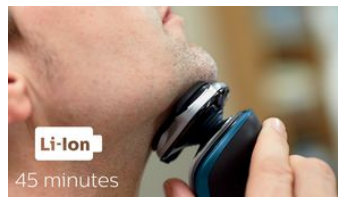

Capete flexibile în 5 direcții

Capetele flexibile în 5 direcții cu 5 mișcări independente asigură un contact apropiat cu pielea, pentru un bărbierit rapid și precis chiar și pe gât și pe maxilar.

Aparat de tuns de precizie SmartClick

Fixează aparatul de tuns de precizie delicat cu pielea pentru a-ți finisa aspectul. Acesta este ideal pentru menținerea mustății și pentru aranjarea perچیilor.

45 de minute de bărbierit fără fir

Vei avea peste 45 minute de utilizare - aproximativ 15 bărbieriri - după o încărcare de 1 oră. Acest aparat de bărbierit funcționează numai în modul fără fir.