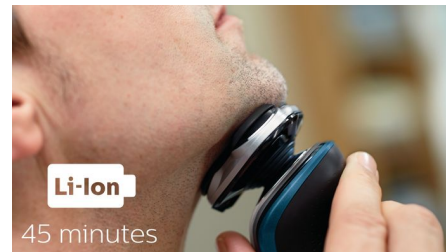

Protejează de 10 ori mai bine față de o lamă normală

Aparatul de bărbierit AquaTouch îți protejează pielea în timp ce tu te bucuri de un bărbierit revigorant. Sistemul de lame MultiPrecision cu capete rotunde alunecă ușor și este conceput să îți protejeze pielea.

Capete flexibile în 5 direcții

Capetele flexibile în 5 direcții cu 5 mișcări independente asigură un contact apropiat cu pielea, pentru un bărbierit rapid și precis chiar și pe gât și pe maxilar.

Aparat de tuns de precizie SmartClick

Fixează aparatul de tuns de precizie delicat cu pielea pentru a-ți finisa aspectul. Acesta este ideal pentru menținerea mustății și pentru aranjarea perciunilor.

45 de minute de bărbierit fără fir

Vei avea peste 45 minute de utilizare - aproximativ 15 bărbieriri - după o încărcare de 1 oră. Acest aparat de bărbierit funcționează numai în modul fără fir.