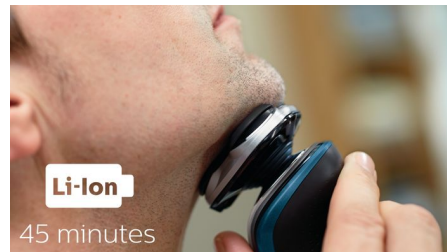

45 minutos de afeitado sin cable

Obtendrás más de 45 minutos de funcionamiento, es decir, 15 afeitadas, con solo una hora de carga. Esta afeitadora solo funciona en modo inalámbrico.