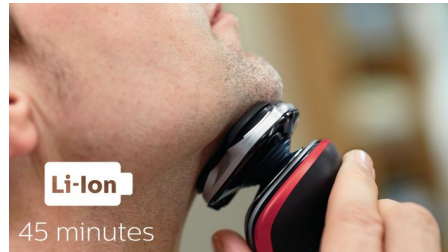

45 min. skutimosi be laido

Li-Ion

45 minutes

45+ min. skutimosi be laido – tai maždaug 15 skutimosi vienu įkrovimu. Arba skusitės prietaisą įjungę į tinklą.