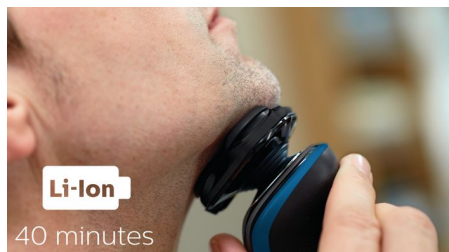

40 perc vezeték nélküli borotválkozás

Több mint 40 perc működési idő áll a rendelkezésére – ez nagyjából 13 borotválkozásnak felel meg – egy órással töltséssel. Ez a borotva csak vezeték nélküli módban működik.