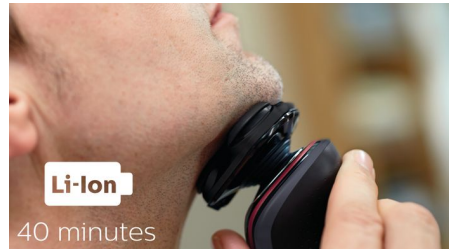

40 de minute de bărbierit fără fir

Vei avea un timp de funcționare de 40+ minute - aproximativ 13 sesiuni de bărbierit - totul după o singură încărcare. Sau poți alege să te bărbiești cu dispozitivul băgat în priză.