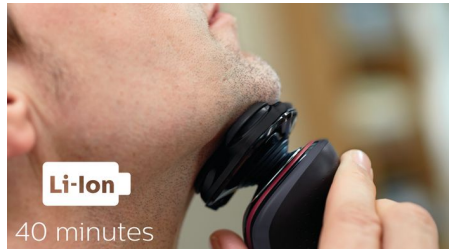

40 minut bezprzewodowego golenia

Uzyskasz ponad 40 minut czasu pracy — około 13 cykli golenia — po godzinie ładowania. Możesz także wybrać golenie urządzeniem podłączonym do sieci elektrycznej.