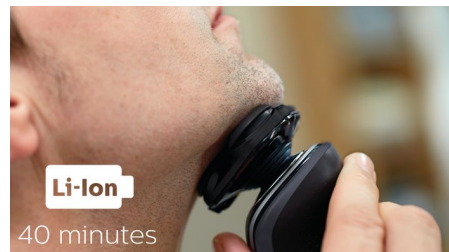

40 min. skutimosi be laido

40+ min. skutimosi be laido – tai maždaug 13 skutimosi vienu įkrovimu. Arba skuskitės prietaisą įjungę į tinklą.