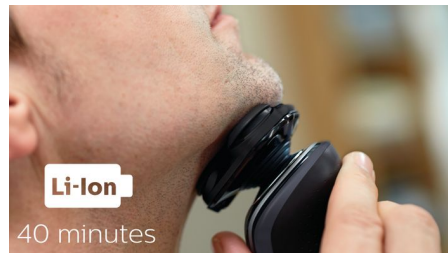

40 minutos de afeitado sin cable

Obtendrás más de 40 minutos de tiempo de funcionamiento, es decir, cerca de 13 afeitadas con solo cargar una hora. O bien puedes afeitarte con el dispositivo conectado.