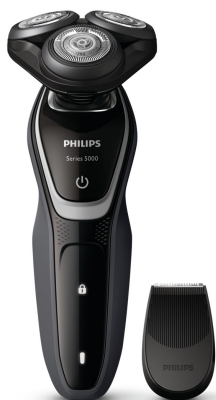

# PHILIPS

Afeitadora eléctrica  
en seco

Shaver series 5000

Sistema de cuchillas  
MultiPrecision

Cabezales Flex de cinco  
direcciones

Recortador de precisión  
SmartClick

S5110/04

## Afeitada rápida y al ras

Shaver serie 5000 le da velocidad a tu rutina matutina gracias al rápido Sistema de cuchillas MultiPrecision y los cabezales totalmente lavables.