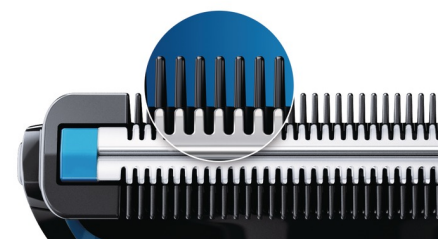

System ochrony skóry

Wyjątkowy system ochrony zabezpiecza skórę nawet w najbardziej wrażliwych miejscach, umożliwiając wygodne przycinanie włosów do długości nawet 0,5 mm i nie dopuszczając do bezpośredniego kontaktu skóry z ostrzami.