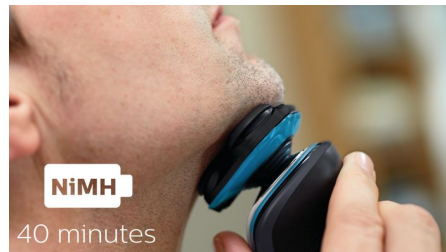

40 minutos de afeitado sin cable

Obtendrás más de 40 minutos de funcionamiento con solo una hora de carga, es decir, 13 afeitadas. Esta afeitadora solo funciona en modo inalámbrico.