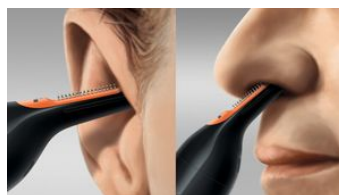

ProtecTube-teknologi

Med den revolusjonerende ProtecTube-teknologien er skjærekniven beskyttet av en svært tynn folie med avrundede tupper som skal forhindre hudirritasjon. I tillegg er skjærekniven utformet for å hindre at håret setter seg fast mellom to skjærekniver som beveger seg separat, slik at det garantert ikke lugger i håret.

Ideell vinkel

Nesetrimmeren fra Philips er laget med en perfekt vinkel, slik at du enkelt kommer til håret i ørene og nesen. Med nesetrimmeren fra Philips kan du være sikker på at uønsket hår blir fjernet effektivt.