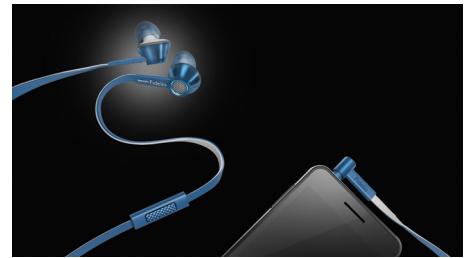

### Ergonomiske øretelefoner

Fidelio S1-øretelefonene er ergonomisk utformede for å passe til ørets naturlige kurver og fordele trykk. Den lette aluminiumkonstruksjonen og de førsteklasses materialene sikrer langvarig komfort. Dette gjør at du kan oppleve ekte komfort når du nyter musikken mest mulig.

### Kontroll og mikrofon på ledningen

Fidelio S1-øretelefonene har kontroll og mikrofon i ledningen slik at du enkelt kan bytte mellom musikk og samtaler. Hold kontakten med menneskene og musikken du er glad i, alltid.