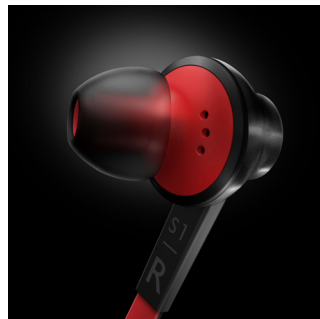

Speziell entwickeltes Metallgehäuse

Das Metallgehäuse wurde sorgfältig konstruiert, um Resonanz und Vibrationen zu verringern, und liefert einen authentischen, klaren Sound mit unglaublichem Tondetails.

Mit einem Gummizug versehener Ring

Mit einem Gummizug versehener Ring für Stabilität im Ohr und einen äußerst sicheren Sitz

Ergonomische Kopfhörer

Die Fidelio S1 Kopfhörer passen sich der natürlichen Form des Ohrs an und streuen gleichzeitig den Druck auf das Ohr. Die leichte Bauweise aus Aluminium und hochwertigen Materialien bieten langanhaltenden Komfort, damit Sie Ihre Musik voll und ganz genießen können.

Leichtes Aluminiumgehäuse

Leichtes Aluminiumgehäuse mit raffinierter gebürsteter Oberfläche

Integrierter Regler und Mikrofon

Die Fidelio S1 InEar-Kopfhörer enthalten einen integrierten Regler und Mikrofon, damit Sie ganz einfach zwischen Ihrer Musik und Anrufen wechseln können. Nie war es einfacher, in Sachen Musik und mit all Ihren Lieben immer auf dem neuesten Stand zu bleiben.