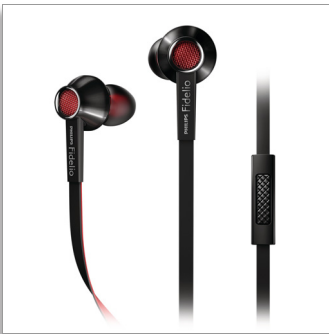

Philips Fidelio
Kopfhörer mit Mikrofon

High Resolution Audio

In-Ear
Superweiche Silikonkappen
Flach-Kabel

S1

HiFi in erstklassiger Qualität

Immer und überall

Bei der Entwicklung der Philips Fidelio S1 Kopfhörer wurde besonderen Wert auf einen natürlichen, ausgewogenen Sound gelegt, der jedes Detail offenbart, so wie es vom Künstler beabsichtigt wurde. Erstaunlicher Sound in einem leichten und dennoch robusten Design für mehr Komfort und Hörvergnügen unterwegs.

Entwickelt für besondere Präzision

- High Resolution Audio gibt Musik in reinsten Form wieder
- Leistungsstarke 13,5 mm Neodym-Lautsprecher für außergewöhnlichen Sound
- Speziell entwickeltes Metallgehäuse verringert Vibrationen und Resonanz
- Ausgewählte, abgestimmte und geprüfte Lautsprecher für optimale Ausgewogenheit
- Halboffenes Akustik-Design für einen ausgeglichenen Klang und erhöhte Basswiedergabe

Jeder Lautsprecher wird vor seinem Einbau sorgfältig ausgewählt, abgestimmt und getestet, um perfekt ausgeglichenen und natürlichen Sound sicherzustellen. Die 13,5 mm Lautsprecher nutzen hochleistungsfähige Neodym-Magnete für die optimale Soundauflösung in einem erweiterten Dynamikbereich und liefern so tiefe Bässe, glasklare Mitten und verbesserte hohe Frequenzen.

Speziell entwickeltes Metallgehäuse

Das Metallgehäuse wurde sorgfältig konstruiert, um Resonanz und Vibrationen zu verringern, und liefert einen authentischen, klaren Sound mit unglaublichem Tondetails.