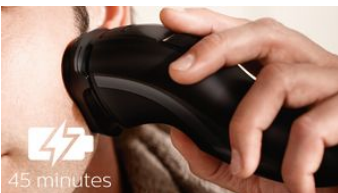

45 minutter med trådløs barbering

Du får 45+ minutter barbering, noe som tilsvarer ca. 15 barberinger, etter åtte timer lading. Denne barbermaskinen kan bare brukes i trådløs modus.