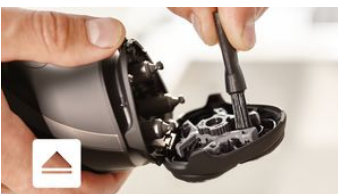

Ettrykks åpneknapp

Du trykker ganske enkelt opp skjærehodet og bruker den medfølgende rengjøringsbørsten til å feie bort løse hår.

Pop-up-trimmer

Finpuss utseendet ved å bruke pop-up-trimmeren. Perfekt for å vedlikeholde en bart og trimme kinnsjegg.