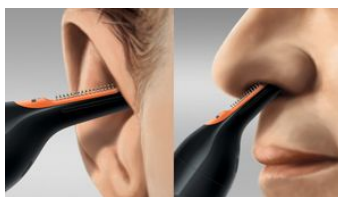

- Bare trådløs bruk

Få mest mulig ut av barbermaskinen

- Perfekt til å trimme kinnsjegg og bart

Rask og komfortabel trimming

- Nå håret i øret eller nesen helt enkelt
- Avansert lamellsystem unngår lugging, sår og kutt

Ettrykks åpneknapp

Du trykker ganske enkelt opp skjærehodet og bruker den medfølgende rengjøringsbørsten til å feie bort løse hår.

Pop-up-trimmer

Finpuss utseendet ved å bruke pop-up-trimmeren. Perfekt for å vedlikeholde en bart og trimme kinnsjegg.

Trådløs bruk

Denne barbermaskinen er utformet slik at den kun kan brukes i trådløs modus. Du må alltid koble den fra før du barberer.

Ideell vinkel

Nesetrimmeren fra Philips er laget med en perfekt vinkel, slik at du enkelt kommer til håret i ørene og nesen. Med nesetrimmeren fra Philips kan du være sikker på at uønsket hår blir fjernet effektivt.