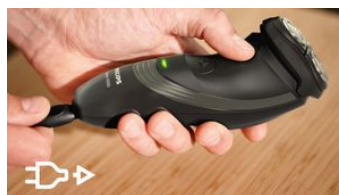

Vezeték nélküli használat

A borotvát csak vezeték nélküli használatra tervezték. Borotválkozás előtt mindig húzza ki a fali aljzatból.

Egyszerű használat

Kijelző	Akkumulátor lemerülését jelző fény
Üzemeltetés	Vezeték nélküli használat
	Használat előtt húzza ki a csatlakozót az aljzatból