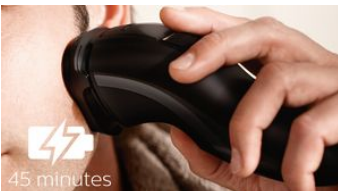

45 perc vezeték nélküli borotválkozás

Több mint 45 perc működési idő áll az Ön rendelkezésére – ez nagyjából 15 borotválkozásnak felel meg – nyolcórás töltés után. Ez a borotva csak vezeték nélküli módban működik.

terméjkellemzők

Felhívjuk a figyelmét arra, hogy ez egy értékesítés előtti szórólap, melynek tartalma jelenlegi legjobb tudásunkat tükrözi a fent említett országra vonatkozóan. A szórólap tartalma előzetes értesítés nélkül megváltozhat. A Philips nem vállal felelősséget a szórólap tartalmáért.

Borotválási teljesítmény

Borotválkozási rendszer	CloseCut pengrendszer
Kontúrkövetés	4 irányba mozgó, rugalmas fejek

Tartozékok

Rugósan oldódó pajeszvágó mellékelve	Igen
Karbantartás	Tisztítókefe Védőkupak