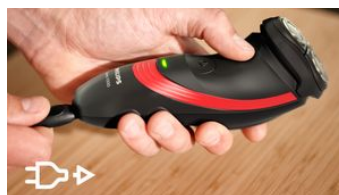

Ettrykks åpneknapp

Du trykker ganske enkelt opp skjærehodet og bruker den medfølgende rengjøringsbørsten til å feie bort løse hår.

Trådløs bruk

Denne barbermaskinen er utformet slik at den kun kan brukes i trådløs modus. Du må alltid koble den fra før du barberer.