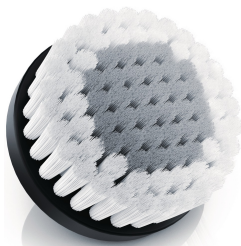

PHILIPS

3 в опаковка

SmartClick

Изключително мека

RQ560/50

По-дълготрайна защита от омазняването на кожата

Подобрява здравето на кожата

За отлични резултати при почистване на кожата, както и идеална хигиена, е препоръчително да заменят главата на четката на всеки 3 месеца.

Дълбоко нежно почистване

- Изключително меки косъмчета, нежни към вашата кожа

SmartClick: просто щракнете върху вашата самобръсначка Philips

- SmartClick: просто щракнете върху вашата самобръсначка Philips

asimpleswitch.com

Акценти

Изключително меки косъмчета

Копринено меките косъмчета са нежни като ръцете ви (всеки един от тях е само 50 микрона в диаметър)

SmartClick

Просто щракнете четката върху вашата съвместима самобръсначка на Philips* и почистете лицето си