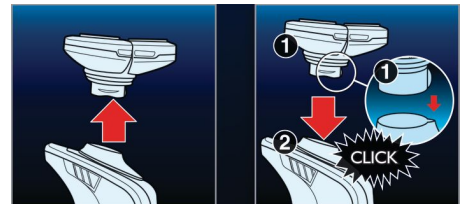

Fácil montaje

Renueva fácilmente tu unidad de afeitado gracias al sistema de fácil montaje.