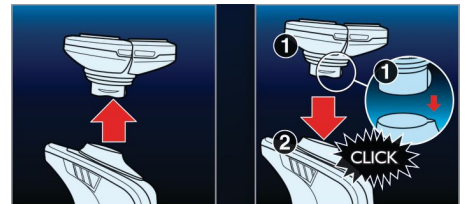

Fácil montaje

Renueva fácilmente tu unidad de afeitado gracias al sistema de fácil montaje.