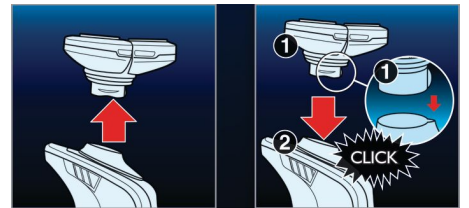

UltraTrack-skjærehoder

Få en tett barbering som minimerer irritasjon. Skjærehodet har tre spesialiserte spor: spalter for normalt hår, kanaler for lange eller flattliggende hår og hull for de korteste skjeggstubbene i ansiktet.

Super Lift & Cut-funksjon

Det doble knivsystemet som er innebygget i den elektriske barbermaskinen fra Philips, løfter skjegget for å kutte komfortabelt under hudnivå for en tettere barbering.

Aquatec

Den våte og tørre Aquatec-forseglingen til den elektriske barbermaskinen lar deg velge hvordan du foretrekker å barbere deg. Du kan få en komfortabel og tørr barbering eller en forfriskende våt barbering med barbergel eller skum for ekstra komfort.

SkinGlide

Barberingsoverflaten SkinGlide med lav friksjon til den elektriske barbermaskinen glir jevnt over huden for en tett og enkel barbering.

Triple-Track skjærehoder

Triple Track-skjærehodene med 3 spor gir 50 % større barberingsflate enn vanlige, roterende skjærehoder med ett spor.

Enkelt å klikke av og på

Forny barberenheten din på en enkel måte med systemet for å klikke av og på.

Spesifikasjoner

Skjærehoder

Skjæreenheter per pakke: 1

Passer til produkttype: SensoTouch 3D
(RQ12xx)