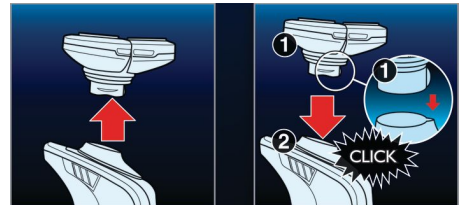

Fácil de extraer y de colocar

Puedes reemplazar los cabezales de afeitado fácilmente con el práctico sistema de extracción y colocación.