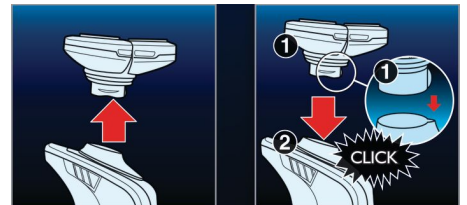

Tecnologia Super Lift & Cut

Il sistema a due lame integrato nel rasoio elettrico Philips solleva ogni pelo per una rasatura confortevole e una rasatura più vicina alla pelle.

SkinGlide

Il sistema a basso attrito SkinGlide del rasoio elettrico scorre morbidamente sulla pelle, assicurando controllo e precisione nella rasatura.

Testine UltraTrack

Per una rasatura precisa e meno irritazioni. La testina di rasatura è dotata di 3 guide specifiche: scanalature per peli normali; fessure per peli lunghi e sottili e fori per i peli più corti.

Aquatec

Il sistema Aquatec Wet & Dry del rasoio elettrico ti permette di scegliere tra una rasatura a secco confortevole o una rasatura a umido rinfrescante, usando un gel o una schiuma da barba per ulteriore comfort della pelle.

Testine di rasatura Triple Track

Le tre testine di rasatura Triple Track garantiscono una superficie di rasatura maggiore del 50% rispetto alle testine standard.

Semplice sistema di inserimento/disinserimento