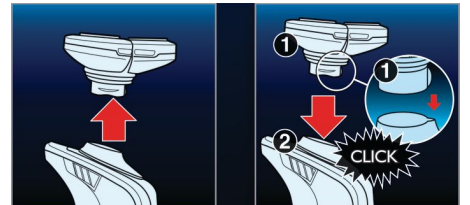

Fácil montaje

Renueva fácilmente tu unidad de afeitado gracias al sistema de fácil montaje.